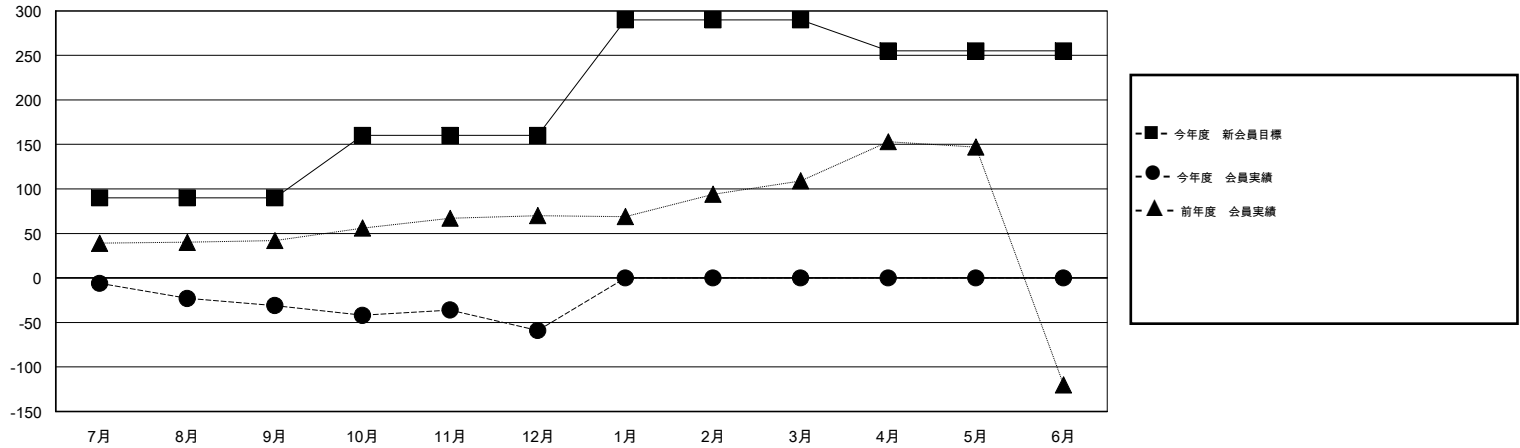

MONTHLY MEMBERSHIP PROGRESS REPORT

District 337 C

Results as of: 12/31/2016

GMT: Masayoshi Maruyama

地域 JAPAN

GMT会則地域 5-Jap

クラブ				
結果 : 2016-2017				
四半期	新クラブ目標	新クラブ	解散クラブ	純増 / 減
7月/8月/9月	0	0	2	-2
10月/11月/12月	1	0	0	0
1月/2月/3月	0	0	0	0
4月/5月/6月	0	0	0	0

名				
結果 : 2016-2017				
四半期	新会員目標	チャーターメン バー / 新会員	退会者	純増 / 減
7月/8月/9月	90	90	121	-31
10月/11月/12月	70	45	73	-28
1月/2月/3月	130	0	0	0
4月/5月/6月	-35	0	0	0

新クラブ目標及び実績累計

会員目標及び実績累計

解散クラブ: 2	54 CLUBS OF 82 一名以上の新会員を登録	男女別
		男性 2,779 (66.40%)
		女性 1,406 (33.60%)
退会者	健康診断データはこちら	家族会員 2,491
物故会員 14		世帯主 1,031
クラブ解散 15		世帯主以外 1,460
その他 165		
合計 194		